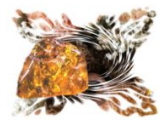

Roberta Finazzi

Composizioni artistiche floreali
complementi decorativi

Catalogo

Colori e gemme

Roberta Finazzi

Composizioni artistiche floreali
complementi decorativi

Via Camposanto, 18
24060 - Carobbio degli Angeli (BG)
Telefono 349.63.57.670
roberta@robertart.it
www.robertart.it

Colori e gemme

Ambra

Dolci colline e terre riarse dal sole, armonie colte nell'attimo in cui il sole tinge ogni cosa di indimenticabili sfumature ambrate

Crisantemi in pochette

Anno 2011

Roberta Finazzi

Composizioni artistiche floreali
complementi decorativi