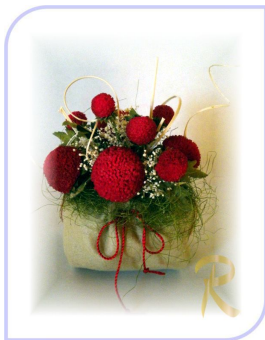

Crisantemi in pochette_small

Anno 2011