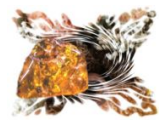

Roberta Finazzi

Composizioni artistiche floreali
complementi decorativi

Via Camposanto, 18
24060 - Carobbio degli Angeli (BG)
Telefono 349.63.57.670
roberta@robertart.it
www.robertart.it

Colori e gemme

Ambra

Dolci colline e terre riarse dal sole, armonie colte nell'attimo in cui il sole tinge ogni cosa di indimenticabili sfumature ambrate

Zinnie in bouquet

Anno 2011